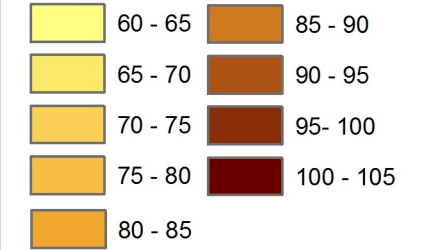

MAPA DE ISÓFONAS CCDC-066 TAMBOCOCHA A

LEYENDA TEMÁTICA

Leyenda

Decibeles dB(A)

UBICACIÓN DENTRO DEL TERRITORIO ECUATORIANO

SIMBOLOGÍA CONVENCIONAL

MAPA DE ISÓFONAS RIG CCDC-066 TAMBOCOCHA A

Fecha: Mayo, 2018.