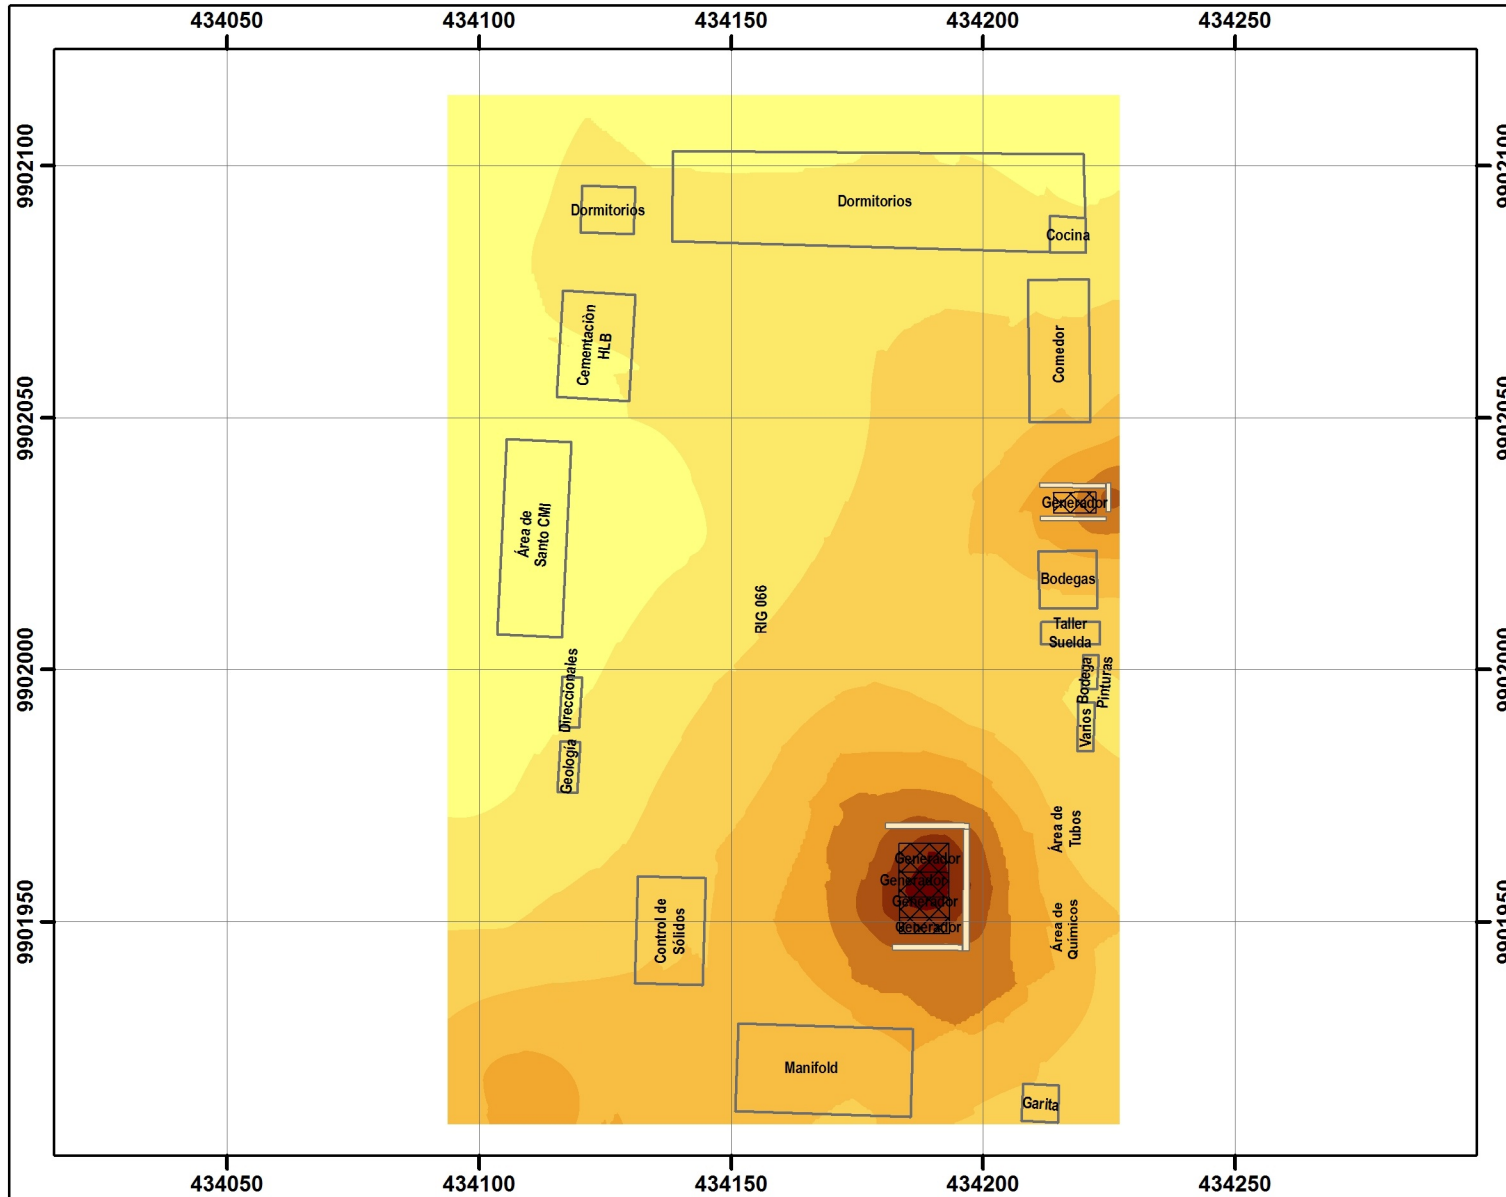

MAPA DE ISÓFONAS CCDC-066 TAMBOCOCHA A

LEYENDA TEMÁTICA

Leyenda

Decibeles dB(A)

UBICACIÓN DENTRO DEL TERRITORIO ECUATORIANO

SIMBOLOGÍA CONVENCIONAL

MAPA DE ISÓFONAS RIG CCDC-066 TAMBOCOCHA A

Fecha: Mayo, 2018.

ESCALA DE IMPRESIÓN:

1:1.500

NÚMERO:

01

ARCHIVO:

C:\APE-2018-01

FUENTES:

ABRUS Ingeniería y Medio Ambiente

ESPECIFICACIONES TÉCNICAS

UTM Zona 18 S
Elipsoide: WGS 84
Datum Horizontal: World Geodetic System, WGS84
Datum Vertical: Nivel Medio del Mar