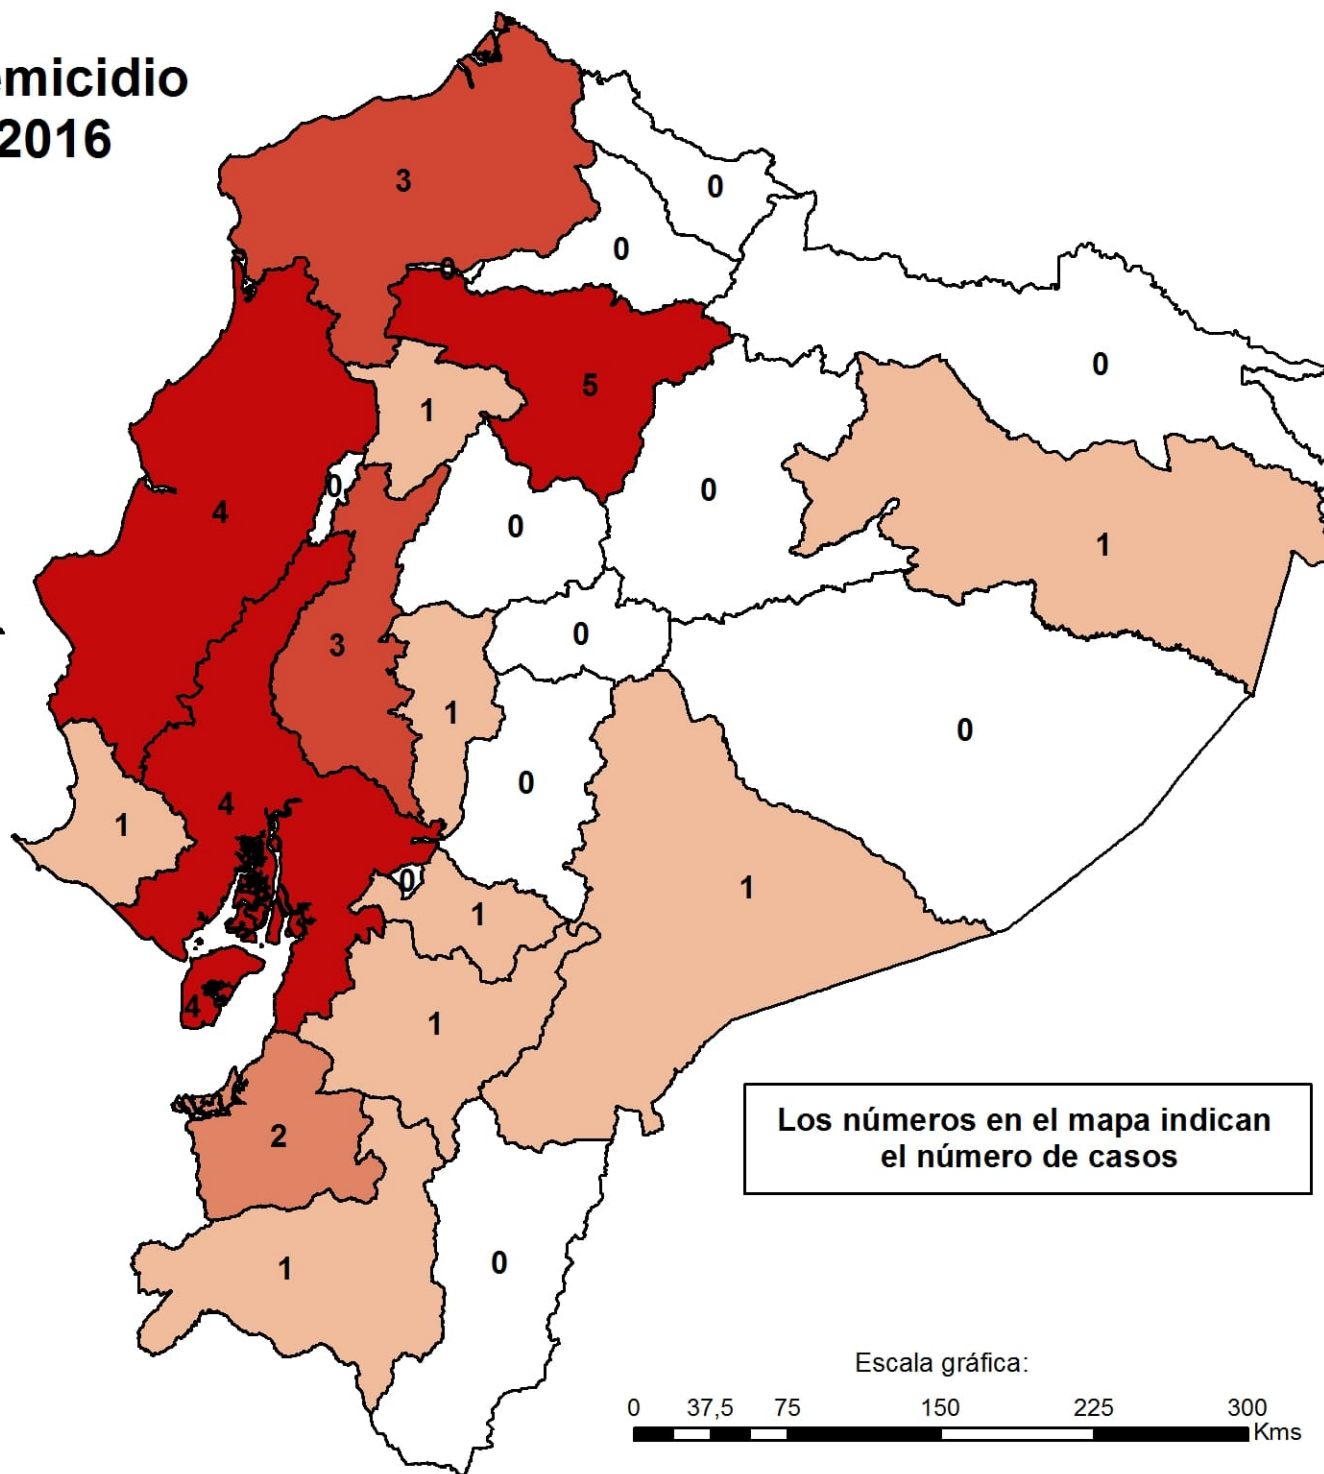

Datos del ECU911 sobre femicidio desde el 2015 hasta el 2016

LEYENDA

FEMICIDIO

-  Sin datos
-  Baja
-  Media baja
-  Media alta
-  Alta
-  Límite Provincial

Los números en el mapa indican el número de casos