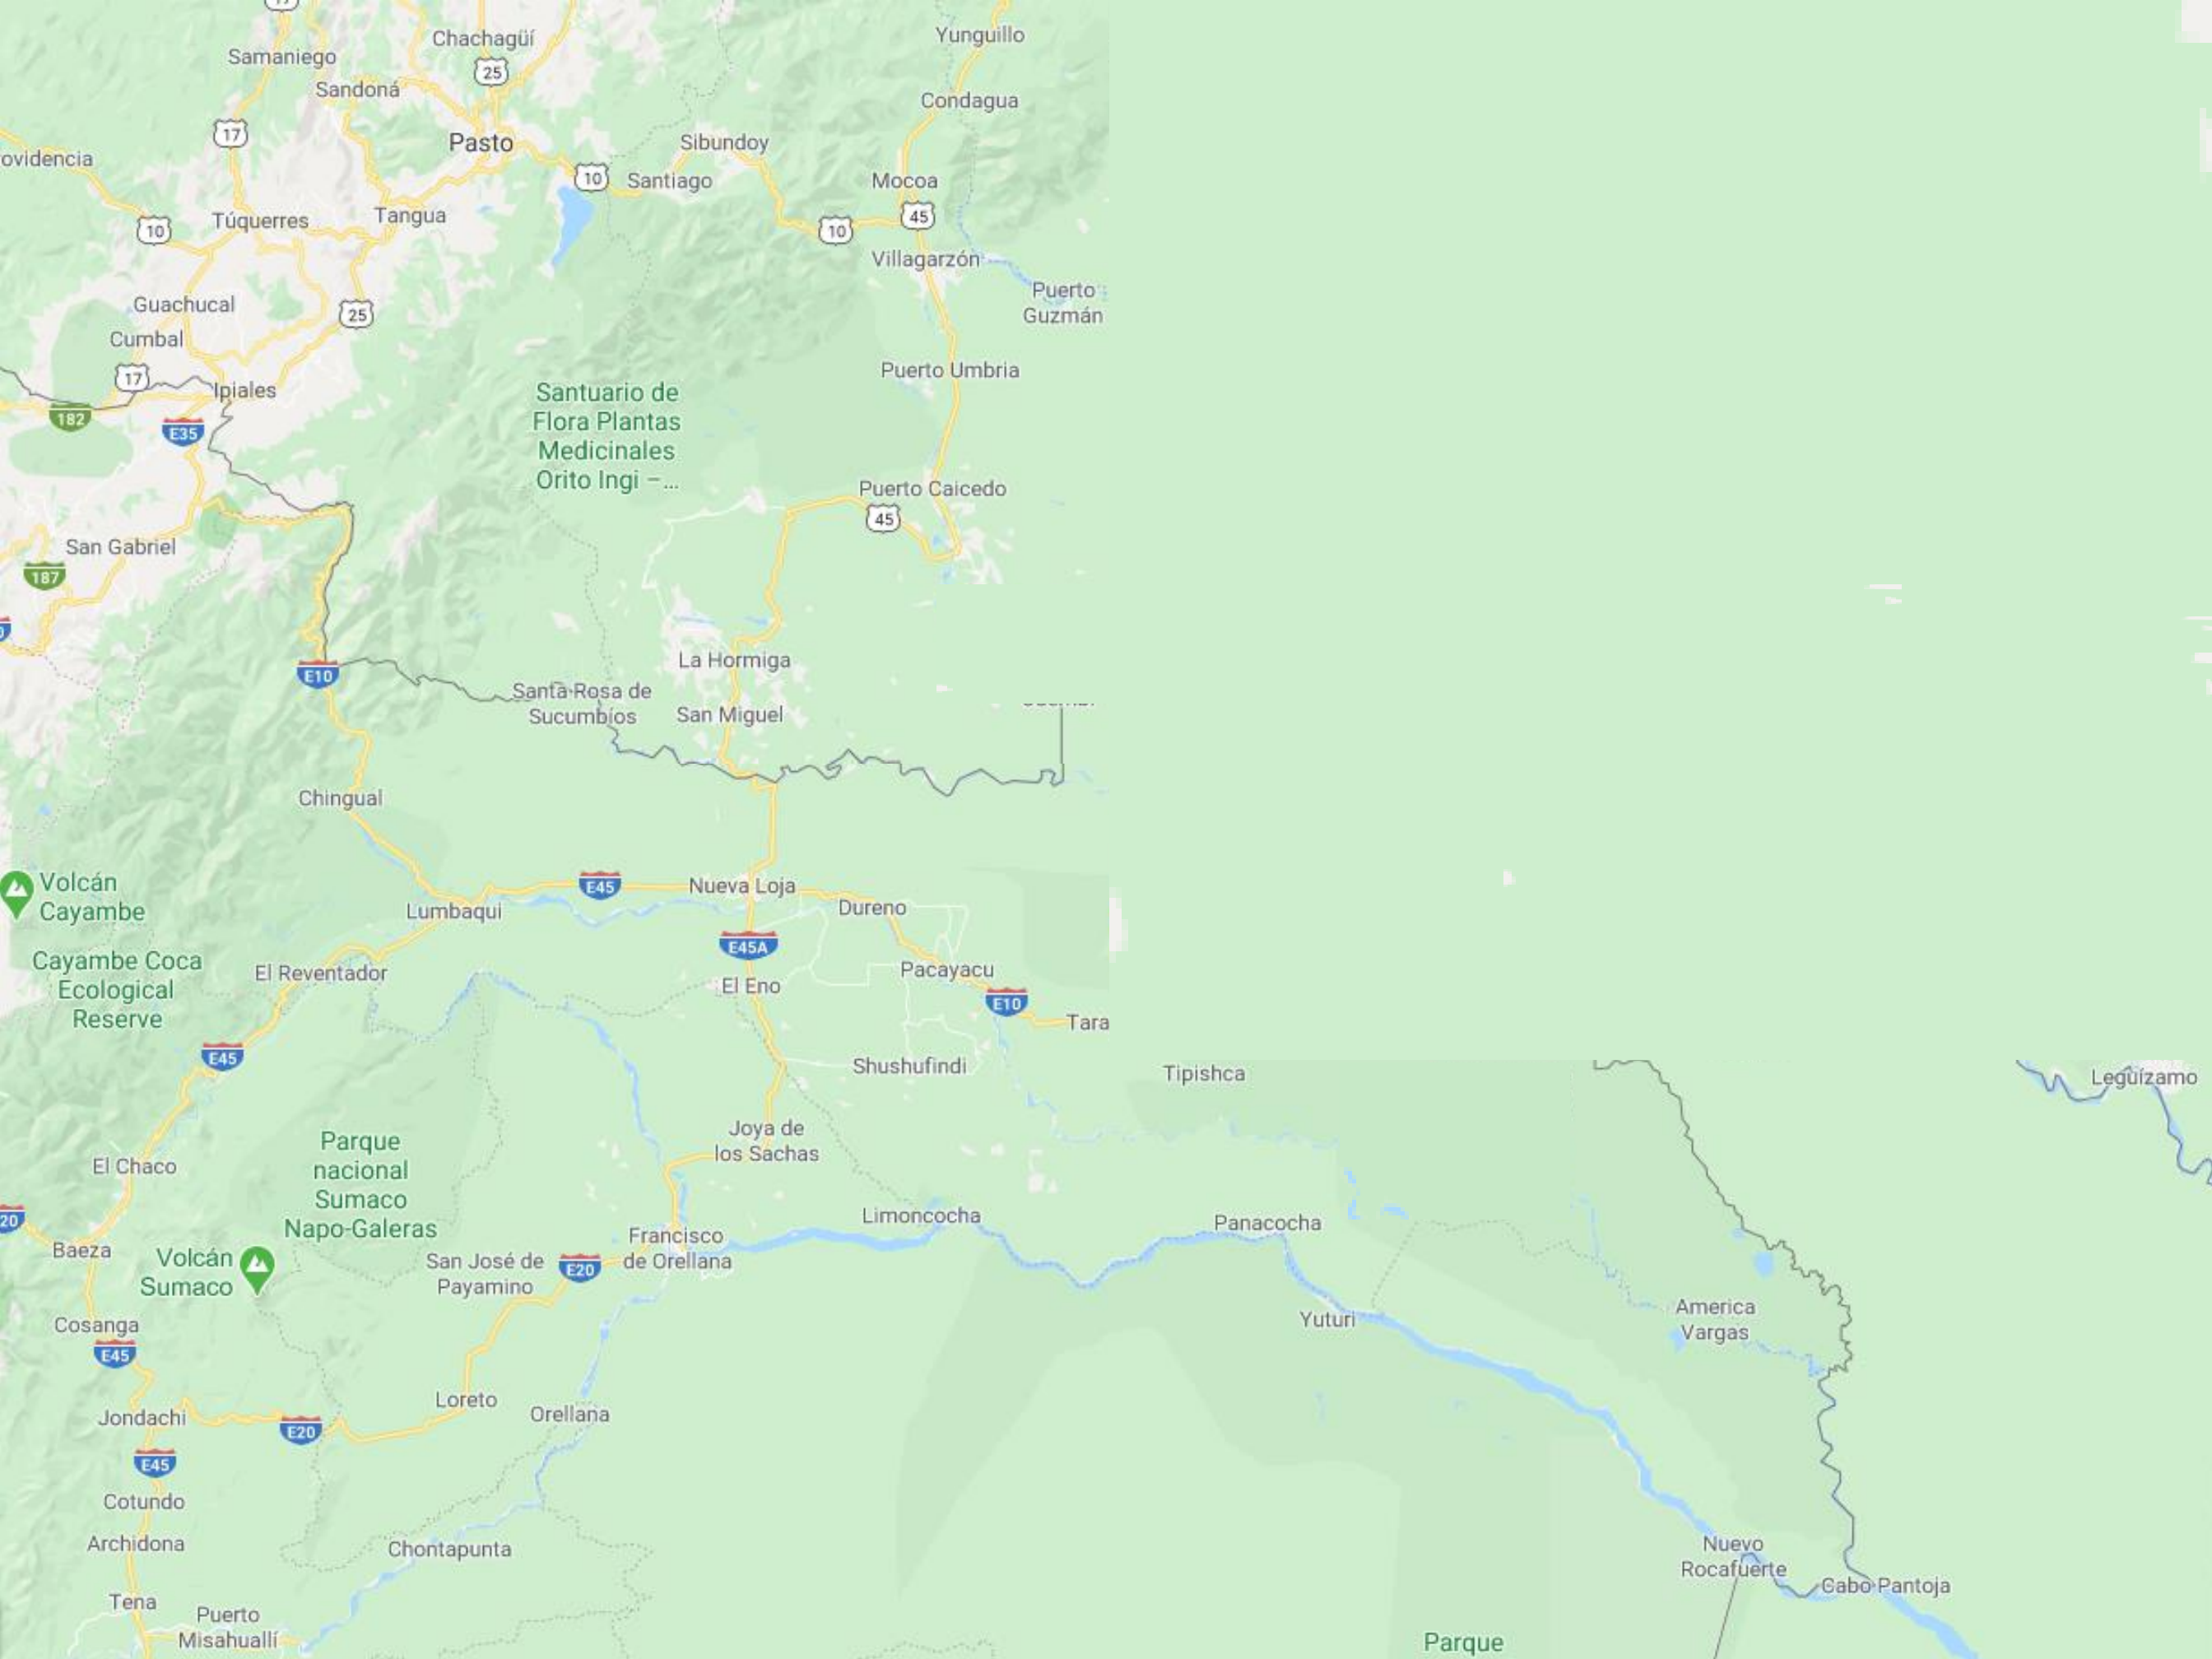

# AFECTACIÓN POR EL DERRAME EN EL RÍO COCA (07-04-2020)

\* Información entregada por las comunidades afectadas y defensores de derechos de la naturaleza

Yunguillo  
Condagua  
Sibundoy  
Mocoa  
Villagarzón  
Puerto Guzmán  
Puerto Umbria  
Puerto Caicedo  
La Hormiga  
Santa Rosa de  
Sucumbios  
San Miguel  
Chingual  
Lumbaqui  
Nueva Loja  
Dureno  
Pacayacu  
Tara  
Shushufindi  
Tipishca  
Leguizamo

Chachagüf  
Samaniego  
Sandona  
Pasto  
Santiago  
Mocóa  
Villagarzón  
Puerto Guzmán  
Puerto Umbria  
Puerto Caicedo  
La Hormiga  
Santa Rosa de  
Sucumbios  
San Miguel  
Chingual  
Lumbaqui  
Nueva Loja  
Dureno  
Pacayacu  
Tara  
Shushufindi  
Tipishca

Volcán Cayambe  
Cayambe Coca  
Ecological Reserve  
El Reventador  
El Chaco  
Baeza  
Cosanga  
Jondachi  
Cotundo  
Archidona  
Tena  
Puerto Misahualli

Santuario de Flora Plantas Medicinales Orito Ingi - ...  
Volcán Sumaco  
Parque nacional Sumaco Napo-Galeras  
San José de Payamino  
Loreto  
Orellana  
Chontapunta

Yuturi  
Panacocha  
America Vargas  
Nuevo Rocafuerte  
Cabo Pantoja